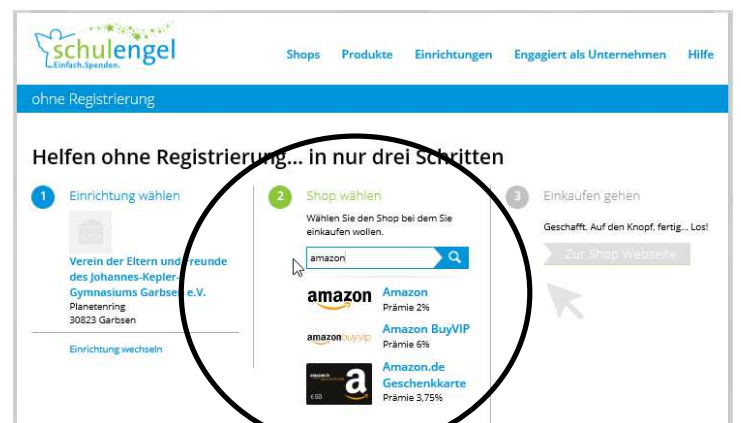

Internetadresse <http://www.schulengel.de> aufrufen:

1.) Unter „Einrichtung“ 30823 eingeben, es erscheint der Förderverein des JKG

2.) „Einrichtung unterstützen“ anklicken

3.) Es muss keine Registrierung erfolgen!  
Auswahl auf „Helfen ohne Registrierung“ möglich

4.) Online-Shop eingeben und auswählen

5.) „Zur Shop Webseite“ klicken und anschließend.....

...auf „jetzt einkaufen“ drücken

→ Es erfolgt eine automatische Weiterleitung auf den Onlineshop und der Förderverein erhält eine Spende, ohne dass es Euch etwas zusätzlich kostet oder Ihr zu etwas verpflichtet werdet.