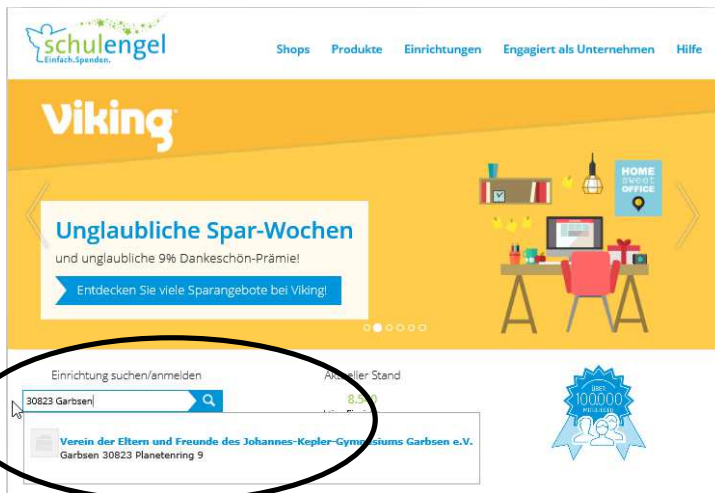

Internetadresse <http://www.schulengel.de> aufrufen:

1.) Unter „Einrichtung“ 30823 eingeben, es erscheint der Förderverein des JKG

2.) „Einrichtung unterstützen“ anklicken

3.) Es muss keine Registrierung erfolgen!  
Auswahl auf „Helfen ohne Registrierung“ möglich

4.) Online-Shop eingeben und auswählen

5.) „Zur Shop Webseite“ klicken und anschließend.....

...auf „jetzt einkaufen“ drücken

→ Es erfolgt eine automatische Weiterleitung auf den Onlineshop und der Förderverein erhält eine Spende, ohne dass es Euch etwas zusätzlich kostet oder Ihr zu etwas verpflichtet werdet.