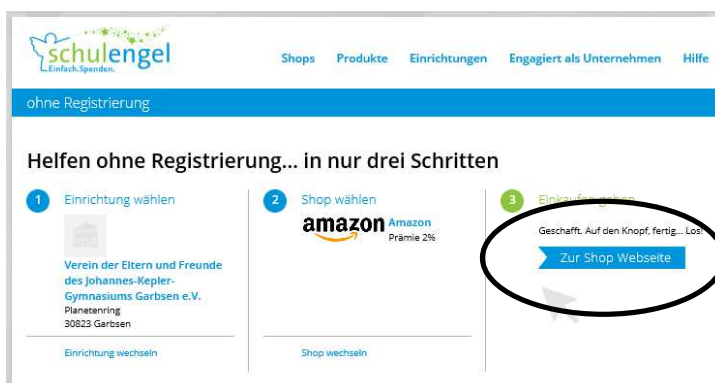

Internetadresse <http://www.schulengel.de> aufrufen:

1.) Unter „Einrichtung“ 30823 eingeben, es erscheint der Förderverein des JKG

2.) „Einrichtung unterstützen“ anklicken

3.) Es muss keine Registrierung erfolgen!  
Auswahl auf „Helfen ohne Registrierung“ möglich

4.) Online-Shop eingeben und auswählen

5.) „Zur Shop Webseite“ klicken und anschließend.....

...auf „jetzt einkaufen“ drücken

→ Es erfolgt eine automatische Weiterleitung auf den Onlineshop und der Förderverein erhält eine Spende, ohne dass es Euch etwas zusätzlich kostet oder Ihr zu etwas verpflichtet werdet.